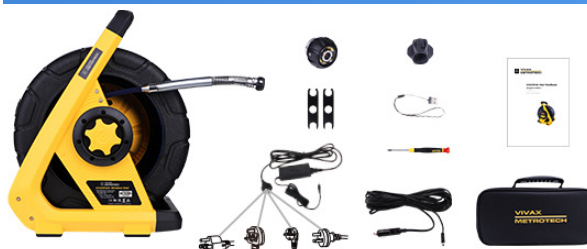

Têtes de Caméra

Caractéristique	Spécification
Modèle	D18-HD
Utilisation	De 40 à 80 mm
Dimensions	18.6 mm (Dia.) x 18.1 mm (L)
Eclairage	48 Lumens
Résolution	1080p HD
Matériaux	Acier inoxydable
Fil d'eau	Non, position fixe
Environnement	11 Bar
Réglage focal	100 mm
Angle de vue	90°

Touret Wi-Fi vCamDrain

Caractéristique	Spécification
Dimensions	3cm (l) x 24 cm (W) 40 cm (H)
Poids	6.5 kg, pour le touret 20m/7.5 kg pour le touret 30 m
Matériaux	Thermoplastique ABS
Touret	20m/30m
Ecran	Celui de l'appareil mobile utilisant l'app VMC
Autonomie	La batterie interne rechargeable au lithium-ion offre 12 heures d'autonomie à partir d'une charge de 6 heures
Sonde	A sélectionner : 512 hZ , 640hZ ou 33khZ
Environnement	IP65 et NEMA 4

Contenu de la livraison

Someo
15 rue du 503ème régiment du train
33127 Martignas-sur-Jalle
Tel : +33(0)5 56 91 42 65
Mail : contact@someo.fr

Pour tout complément d'informations, veuillez nous contacter.