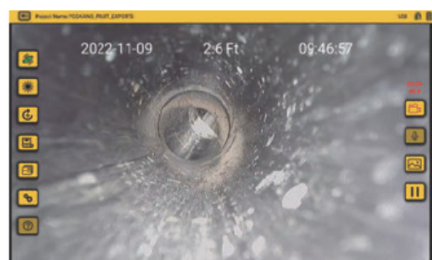

Someo

vCamDrain

Caméra d'inspection WI-FI

- Inspection de canalisations de 40 à 80 mm
- Visualisation déportée sur smartphone
- Fonctionnalités de l'App . VMC
- Partage instantané de fichiers
- Passage aisé des coudes et cols de cygne
- Jonc de poussée de 20m ou 30m

La caméra HD en acier inoxydable de 18 mm de diamètre, dotée d'une lentille en saphir et de LED ultra-lumineuses, produit une image nette et claire de l'intérieur de la canalisation. Le jonc de poussée de 9 mm offre un bon compromis entre flexibilité et force de poussée, utilisable dans des conduites de 40mm à 80mm. Le revêtement nylon résistant à l'abrasion lui permet de franchir des courbes multiples, des coudes et des cols de cygne. La tête de caméra et le ressort avec la sonde intégrée, de fréquences 512Hz – 640Hz – 33kHz, peuvent être facilement inter-changées sur le terrain grâce au kit de terminaison vissé.

Équilibré et Ergonomique
seulement 7 Kg

Caméra D18 HD

Sonde

Clavier de contrôle

Compartiment
USB et recharge

Contrôle du touret via l'app. VMC

Galerie avec option de recherche

Partage instantané de fichiers et vidéos

Têtes de Caméra

Caractéristique	Spécification
Modèle	D18-HD
Utilisation	De 40 à 80 mm
Dimensions	18.6 mm (Dia.) x 18.1 mm (L)
Eclairage	48 Lumens
Résolution	1080p HD
Matériaux	Acier inoxydable
Fil d'eau	Non, position fixe
Environnement	11 Bar
Réglage focal	100 mm
Angle de vue	90°