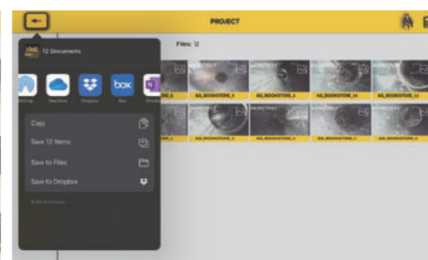

Équilibré et Ergonomique
seulement 7 Kg

Caméra D18 HD

Sonde

Clavier de contrôle

Compartiment
USB et recharge

Contrôle du touret via l'app. VMC

Galerie avec option de recherche

Partage instantané de fichiers et vidéos