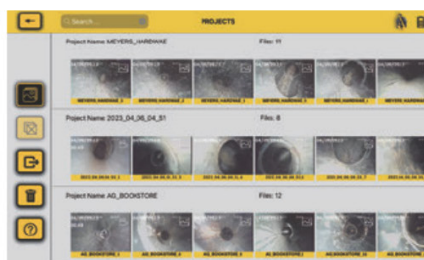

Équilibré et Ergonomique
seulement 7 Kg

Caméra D18 HD

Sonde

Clavier de contrôle

Compartiment
USB et recharge

Contrôle du touret via l'app. VMC

Galerie avec option de recherche

Partage instantané de fichiers et vidéos